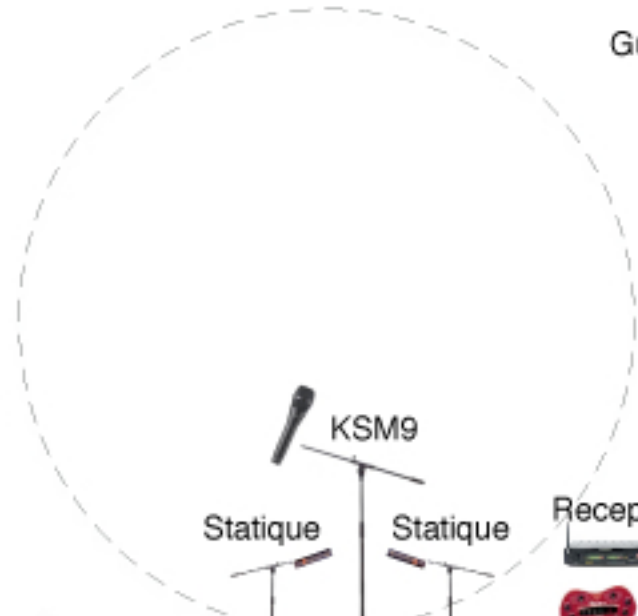

12 cordes

Ukulele

Guitare électrique(HF)

KSM9

Tabouret bar

Statique

Pantin

Scie musicale

KSM9

Statique

Statique

Accordéon

Recepteur HF

Pod